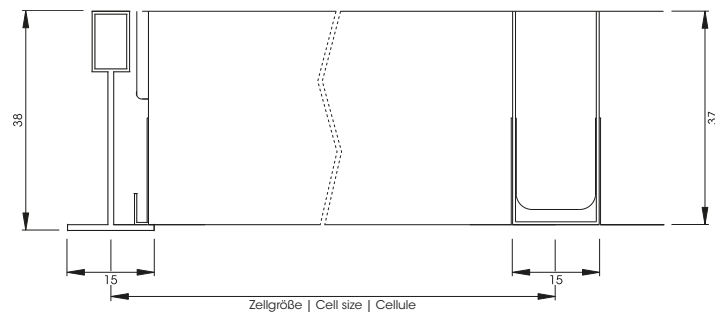

Blanc, noir, RAL 9006. Autres couleurs sur demande

Montage

- T15
- Profilé porteur ATHMOS

Lamelle [HxB] Blade [HxW] Lame [HxL]	Zellenmaß [600mm] Cell Size [600mm] Cellule [600mm]	Zellenmaß [625mm] Cell Size [625mm] Cellule [625mm]
37 x 15	50x50	52x52
	60x60	62,5x62,5
	75x75	78x78
	85,71 x 85,71	89,28 x 89,28
	100 x 100*	104 x 104
	120x120	125x125
	150 x 150*	156 x 156
47 x 15	200x200	208x208
	75x75	78x78
	85,71 x 85,71	89,28 x 89,28
	100x100	104x104
	120x120	125x125
57 x 15	150x150	156x156
	200x200	208x208
	75x75	78x78
	85,71 x 85,71	89,28 x 89,28
	100x100	104x104
57 x 15	120x120	125x125
	150x150	156x125
	200x200	208x208

* Standard: Weiß | Standard: white | Standard: blanc

VERLEGUNG

INSTALLATION

MONTAGE

Verlegung mit T15

Installation on T15

Montage sur T15

PERFORATION [AUF WUNSCH]

PERFORATION [OPTIONAL]

PERFORATION [OPTION]

Typ Linea

Langloch: 60x2,5mm
Freier Querschnitt: 24,7% [bei einer Teilung von 80mm]

Typ Linea

Oblong hole: 60x2.5mm
Free cross-section: 24.7% [for a pitch: 80mm]

Typ Linea

Trou oblong: 60x2,5mm
Section libre: 24,7% [avec un pas de 80mm]

Mikroperforation

Ø=1,5mm
Löcher in versetzten Reihen
Freier Querschnitt: 11%

Microperforation

Ø=1.5mm
Diagonal pitch
Free cross-section: 11%