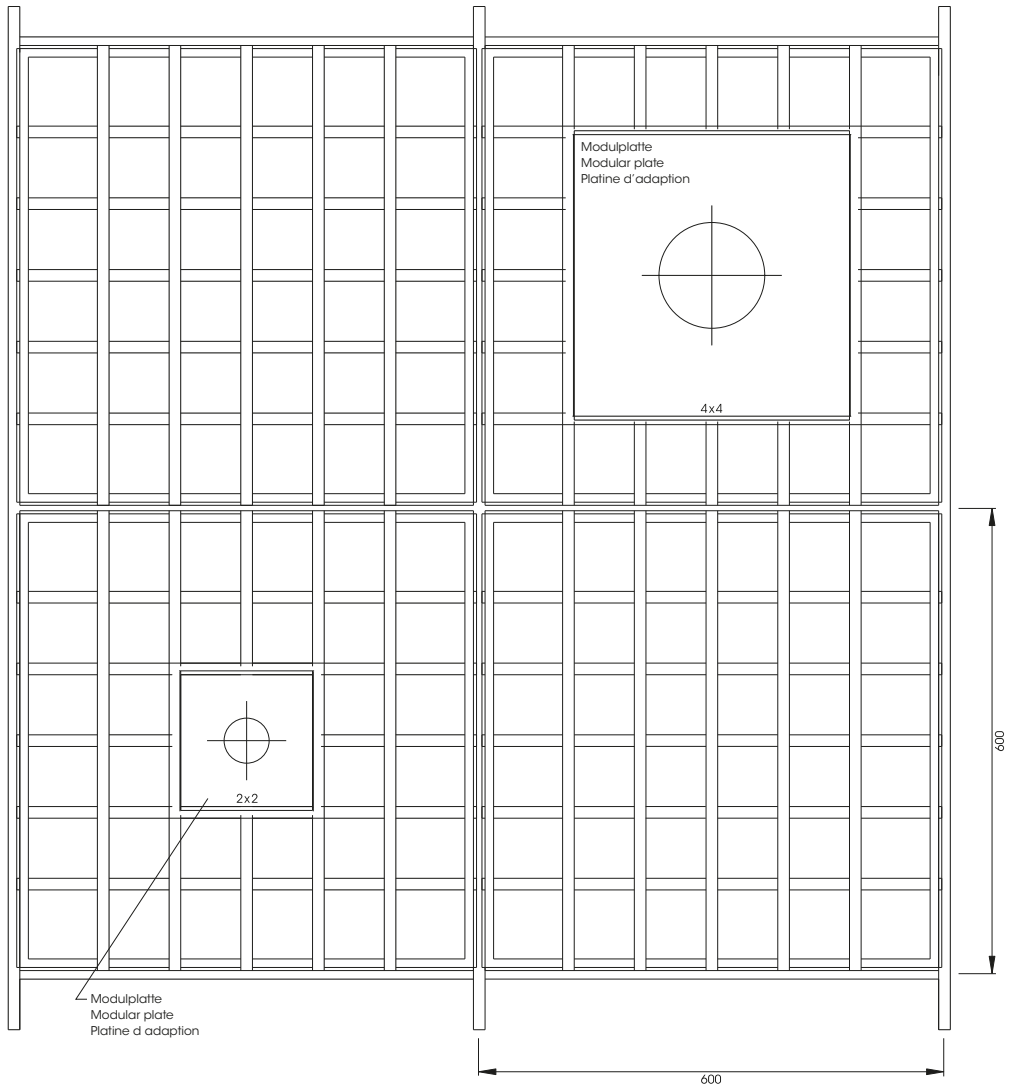

VERLEGUNG

INSTALLATION

MONTAGE

Verlegung mit T15

Installation on T15

Montage sur T15