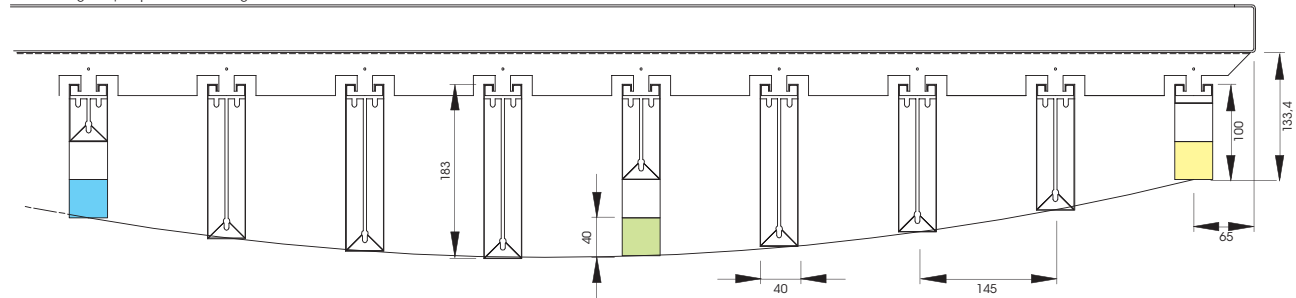

Die Abmessungen des gesamten Profils sind 40x80 mm, die des leuchtenden Anteils 40x40mm.

TALILUX® lässt sich optimal in die durlum Deckensysteme integrieren, insbesondere in die durlum POLYLAM-Lamellendecke.

Anwendungsbeispiel | Decke-Licht-Integration

Vorläufige technische Daten. Maß- und Konstruktionsänderungen bleiben vorbehalten. Irrtümer vorbehalten. Alle Rechte vorbehalten. Stand 12|2010.