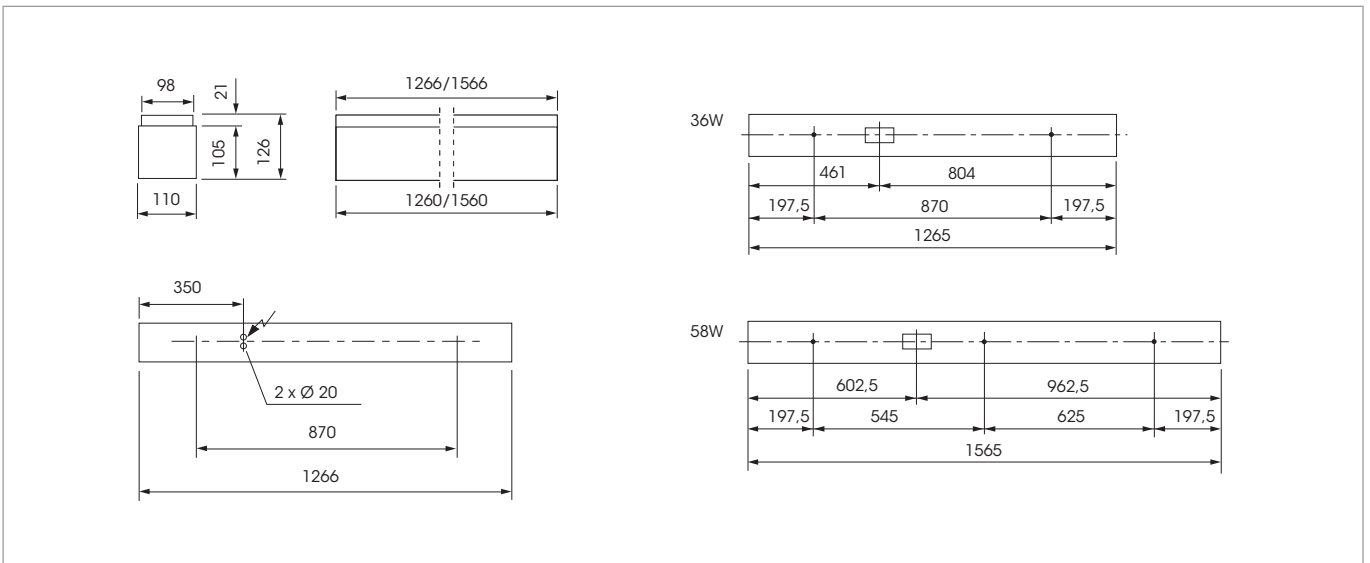

Deckenleuchte, Grundplatte Stahlblech weiß thermolackiert, mit einseitig bedienbaren Riegelverschlüssen, Anschlussklemme 5x4mm². Acrylglaswanne opal.

Surface mounted luminaire, steel base plate white thermocoated, side clips fastening, terminal 5x4mm². Acrylic diffuser opal.

Plafonnier, plaque de base en tôle d'acier, thermolaquée blanc, avec fermetures unilatérale par targettes, borne de raccordement 5x4mm². Diffuseur en verre acrylique opale.

Art. No.		
1088WG-1367	1x36W T26	EVG
1088WG-1587	1x58W T26	EVG

ERSATZ-ZUBEHÖR ACCESSORIES ACCESSOIRES

Ersatzglas.
Spare glass.
Verre de rechange.

Art. No.		
1088WG-G69	1x36W T26	
1088WG-G89	1x58W T26	

Deckenleuchte, Grundplatte Stahlblech weiß thermolackiert, mit einseitig bedienbaren Riegelverschlüssen, Anschlussklemme 5x4mm². Acrylglaswanne opal.