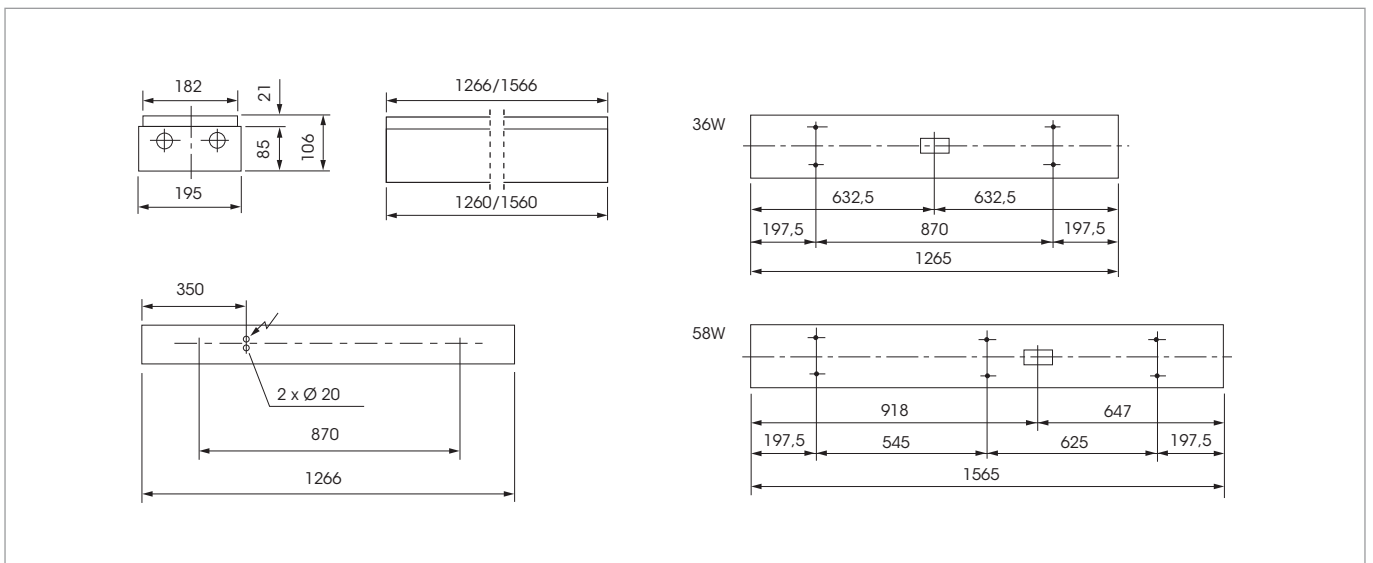

ERSATZ-ZUBEHÖR ACCESSORIES ACCESSOIRES

Ersatzglas.
Spare glass.
Verre de rechange.

Art. No.		
1089WG-G79	2x36W T26	
1089WG-G99	2x58W T26