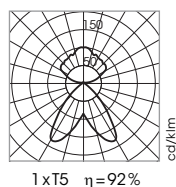

ZUBEHÖR ACCESSORIES ACCESSOIRES

Stahlseil [pro Leuchte 2 Stück bestellen]

Steel wire [2 pieces per luminaire to be ordered]

Suspension à câble d'acier [2 pièces par luminaire à commander]

Deckenhalter [pro Leuchte 2 Stück bestellen]

Ceiling plate [2 pieces per luminaire to be ordered]

Rosace [2 pièces par luminaire à commander]

Art. No.	L [mm]
OK3-1000	1000

Art. No.
OK4EA