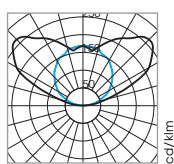

Schlanke Aluminiumprofileuchte in weiß matt für moderne Bildschirmarbeitsplätze mit rein indirekt symmetrisch strahlender Lichtverteilung. Leuchte komplett mit Y-Stahlseilabhangung.

Slim aluminium-profile luminaire for modern work places, with indirect symmetrical light distribution. Luminaire complete with Y-steel wire suspension.

Luminaire en profilé aluminium extrudé extra plat, pour postes de travail moderne à écran avec éclairage indirect symétrique. Luminaire complet avec des suspensions à câble d'acier.

Art. No.		A [mm]	L [mm]
Pega-1254-002	2x54W T5	1180	1300
Pega-1280-002	2x80W T5	1480	1600
Pega-1154-002	1x54W T5	1180	1300
Pega-1180-002	1x80W T5	1480	1600