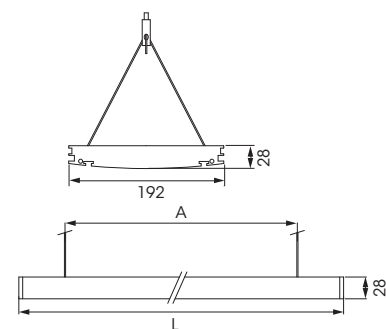

PEGASUS

Schlanke Aluminiumprofileuchte in weiß matt für moderne Bildschirmarbeitsplätze mit rein indirekt symmetrisch strahlender Lichtverteilung. Leuchte komplett mit Y-Stahlseilabhangung.

Slim aluminium-profile luminaire for modern work places, with indirect symmetrical light distribution. Luminaire complete with Y-steel wire suspension.

Luminaire en profilé aluminium extrudé extra plat, pour postes de travail moderne à écran avec éclairage indirect symétrique. Luminaire complet avec des suspensions à câble d'acier.

Art. No.		A [mm]	L [mm]
Pega-1254-002	2x54W T5	1180	1300
Pega-1280-002	2x80W T5	1480	1600
Pega-1154-002	1x54W T5	1180	1300
Pega-1180-002	1x80W T5	1480	1600