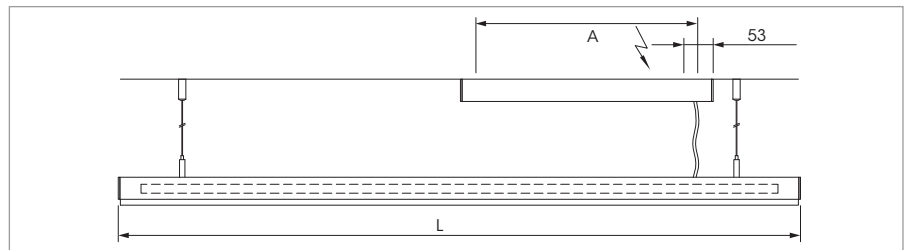

Art. No.
4512

Befestigungsflansch für die Montage der Leuchten an die Decke mit einem Abstand von 14mm [pro Leuchte 2 Stück bestellen].

Flange fitting for ceiling mounting at a distance of 14mm [2 pieces per luminaire].

Bride de fixation pour le montage au plafond avec une distance de 14mm [à commander 2 pièces par luminaire].