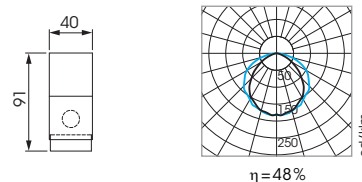

Anbau- und Pendelleuchte, Alu-Profil 40x40mm farblos eloxiert. Eingelegtes klares Acrylglas, einseitig matt.
Etwaige Stahlseilabhängungen bzw. Deckenbefestigungsflansche bitte separat bestellen.

Suspended and surface mounted luminaire, aluminium profile 40x40mm natural anodized. Clear acrylic laid-in diffuser, matt on one side. Please order any relevant steel wire suspensions resp. ceiling flange fitting separately.

Luminaire apparent et suspendu, profilé en aluminium 40x40mm, anodisé nature. Diffuseur intérieur en verre acrylique clair, un face mat. Veuillez s.v.p commander séparément des suspensions en câble acier resp. les brides de fixation aux plafonds.

Art. No.			
4700GS-4147	4x14WT5