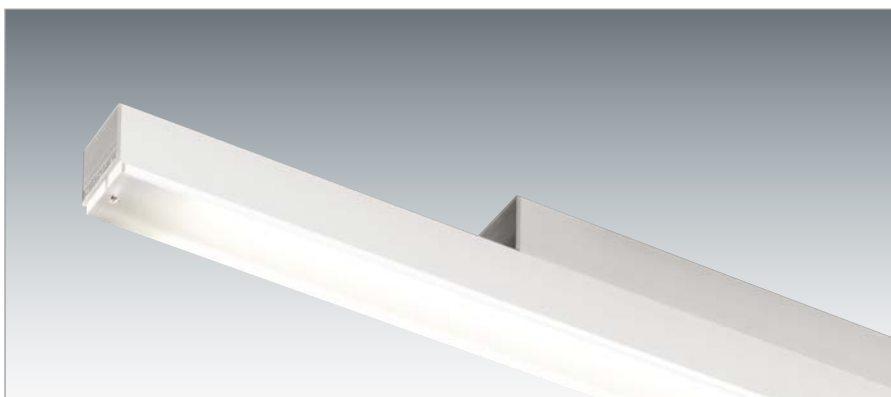

Anbau- und Pendelleuchte, Alu-Profil 40x40mm farblos eloxiert. Eingelegtes klares Acrylglas, einseitig matt.  
Etwaige Stahlseilabhängungen bzw. Deckenbefestigungsflansche bitte separat bestellen.

Suspended and surface mounted luminaire, aluminium profile 40x40mm natural anodized. Clear acrylic laid-in diffuser, matt on one side. Please order any relevant steel wire suspensions resp. ceiling flange fitting separately.

*Luminaire apparent et suspendu, profilé en aluminium 40x40mm, anodisé nature. Diffuseur intérieur en verre acrylique clair, un face mat. Veuillez s.v.p commander séparément des suspensions en câble acier resp. les brides de fixation aux plafonds.*

Art. No.			
4700GS-4147	4x14WT5		

Anbau- und Pendelleuchte, Alu-Profil 40x40mm farblos eloxiert. Eingelegtes klares Acrylglas, einseitig matt.  
Etwaige Stahlseilabhängungen bzw. Deckenbefestigungsflansche bitte separat bestellen.

*Luminaire apparent et suspendu, profilé en aluminium 40x40mm, anodisé nature. Diffuseur intérieur en verre acrylique clair, un face mat. Veuillez s.v.p commander séparément des suspensions en câble acier resp. des brides de fixation aux plafonds.*