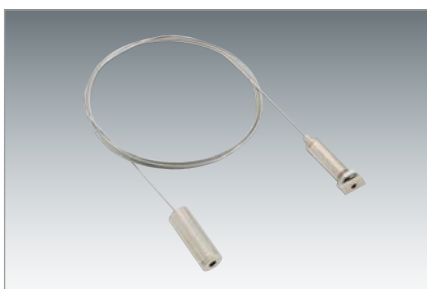

Art. No.	L [mm]
4511	max. 2000

Stahlseilabhängung.

Suspension wire.

Suspension à câble d'acier.