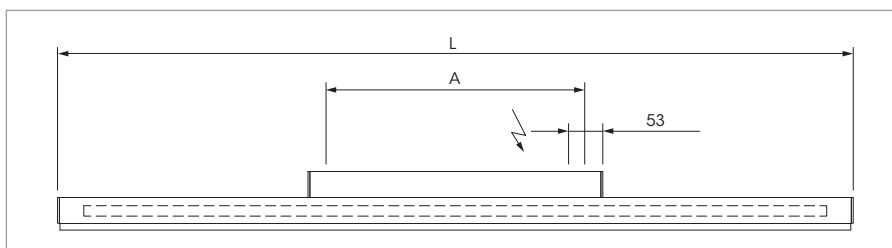

Anbau- und Pendelleuchte, Alu-Profil 40x40mm farblos eloxiert. Eingelegtes klares Acrylglas, einseitig matt.
Etwaige Stahlseilabhängungen bzw. Deckenbefestigungsflansche bitte separat bestellen.

Suspended and surface mounted luminaire, aluminium profile 40x40mm natural anodized. Clear acrylic laid-in diffuser, matt on one side. Please order any relevant steel wire suspensions resp. ceiling flange fitting separately.

Luminaire apparent et suspendu, profilé en aluminium 40x40mm, anodisé nature. Diffuseur intérieur en verre acrylique clair, un face mat. Veuillez s.v.p commander séparément des suspensions en câble acier resp. des brides de fixation aux plafonds.

Art. No.		A [mm]	L [mm]
4710GS-1217	1x21WT5	400	931
4710GS-1287	1x28WT5	400	1231