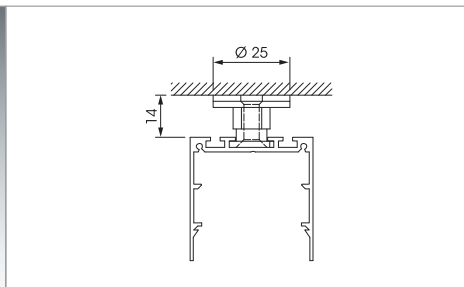

Art. No.
4512

Befestigungsflansch für die Montage der Leuchten an die Decke mit einem Abstand von 14mm [pro Leuchte 2 Stück bestellen].

Flange fitting for ceiling mounting at a distance of 14mm [2 pieces per luminaire].

Bride de fixation pour le montage au plafond avec une distance de 14mm [à commander 2 pièces par luminaire].