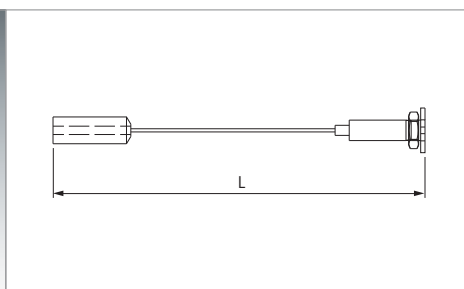

Art. No.	L [mm]
4511	max. 2000

Stahlseilabhängung.

Suspension wire.

Suspension à câble d'acier.