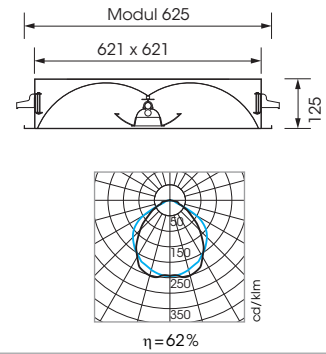

Sekundär-Reflektorleuchte. Sekundärteil mit Raster für Direktanteil. Gehäuse Zinkor weiß thermolackiert, mit Anschlussklemme 5x1,5mm². Zur Verwendung in durlum Metallkassetten-Systemen S1, S2, S3, Modul 625/625.

Secondary reflector luminaire with louvre for a direct illumination part. Body in galvanized steel, white thermocoated, with terminal 5x1.5mm². Suitable for durlum square metal tiles ceiling system S1, S2, S3, module 625/625.

Luminaire à réflexion secondaire avec écran pour une partie d'illumination directe. Corps en acier galvanisé thermolaqué en blanc, avec borne de raccordement 5x1,5mm². Qualifié pour système de plafonds de bacs carrés métalliques de durlum S1, S2, S3, module 625/625.

Art. No.		L [mm]
AL2RS1-155	1 x 55W TC-L	621
AL2RS2-155	1 x 55W TC-L	621
AL2RS3-155	1 x 55W TC-L	621

Einbauvarianten Installation variants Variantes d'installation