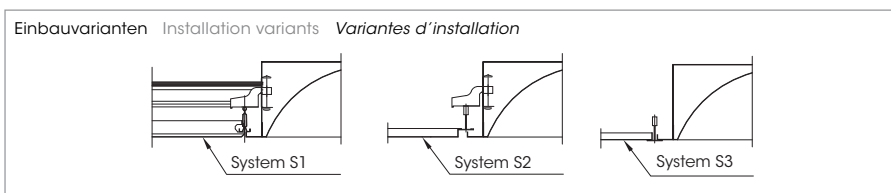

Sekundär-Reflektorleuchte. Sekundärteil mit weißem Diffusor. Gehäuse Zinkor weiß thermolackiert, mit Anschlussklemme 5x1,5mm². Zur Verwendung in durlum Metallkassetten-Systemen S1, S2, S3, Modul 625/625.

Secondary reflector luminaire with white diffuser. Body in galvanized steel, white thermocoated, with terminal 5x1.5mm². Suitable for durlum square metal tiles ceiling system S1, S2, S3, module 625/625.

Luminaire à réflexion secondaire avec diffuseur blanc. Corps en acier galvanisé thermolaqué en blanc, avec borne de raccordement 5x1,5mm². Qualifié pour système de plafonds de bacs carrés métalliques de durlum S1, S2, S3, module 625/625.

Art. No.		L [mm]	Art. No.		L [mm]
AL2S1-155	1x55W TC-L	621	AL2S1-255	2x55W TC-L	621
AL2S2-155	1x55W TC-L	621	AL2S2-255	2x55W TC-L	621
AL2S3-155	1x55W TC-L	621	AL2S3-255	2x55W TC-L	621