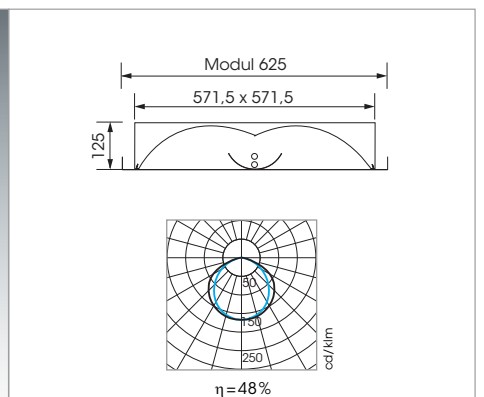

ALOUETTE

Sekundär-Reflektorleuchte. Sekundärteil mit weißem Diffusor. Gehäuse Zinkor weiß thermolackiert, mit Anschlussklemme 5x1,5mm². Zur Verwendung in durlum Metallkassetten-Systemen S1, S2, S3, Modul 625/625.

Secondary reflector luminaire with white diffuser. Body in galvanized steel, white thermocoated, with terminal 5x1.5mm². Suitable for durlum square metal tiles ceiling system S1, S2, S3, module 625/625.

Luminaire à réflexion secondaire avec diffuseur blanc. Corps en acier galvanisé thermolaqué en blanc, avec borne de raccordement 5x1,5mm². Qualifié pour système de plafonds de bacs carrés métalliques de durlum S1, S2, S3, module 625/625.

Art. No.		L [mm]	Art. No.		L [mm]
AL2S1-155	1x55W TC-L	621	AL2S1-255	2x55W TC-L	621
AL2S2-155	1x55W TC-L	621	AL2S2-255	2x55W TC-L	621
AL2S3-155	1x55W TC-L	621	AL2S3-255	2x55W TC-L	621