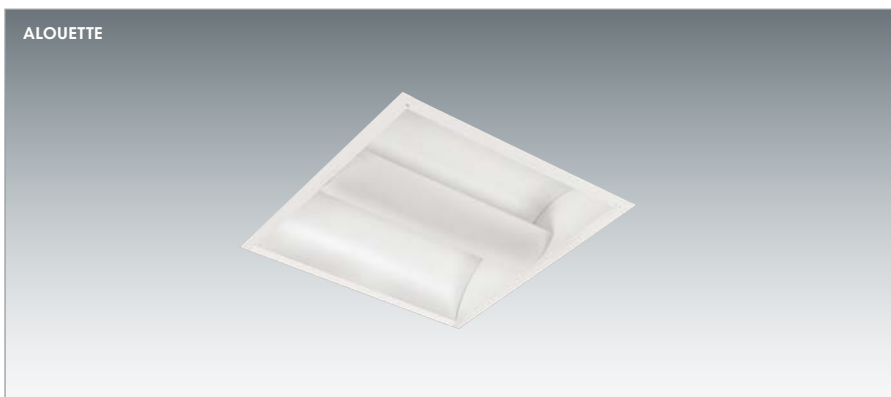

ALOUETTE

Sekundär-Reflektorleuchte. Sekundärteil mit weißem Diffusor. Gehäuse Zinkor weiß thermolackiert, mit Anschlussklemme 5x1,5mm². Zur Verwendung in durlum Metallkassetten-Systemen S1, S2, S3, Modul 625/625.

Secondary reflector luminaire with white diffuser. Body in galvanized steel, white thermocoated, with terminal 5x1.5mm². Suitable for durlum square metal tiles ceiling system S1, S2, S3, module 625/625.

Luminaire à réflexion secondaire avec diffuseur blanc. Corps en acier galvanisé thermolaqué en blanc, avec borne de raccordement 5x1,5mm². Qualifié pour système de plafonds de bacs carrés métalliques de durlum S1, S2, S3, module 625/625.

Secondary reflector luminaire with louvre for a direct illumination part. Body in galvanized steel, white thermocoated, with terminal 5x1.5mm². Suitable for durlum square metal tiles ceiling system S1, S2, S3, module 625/625.