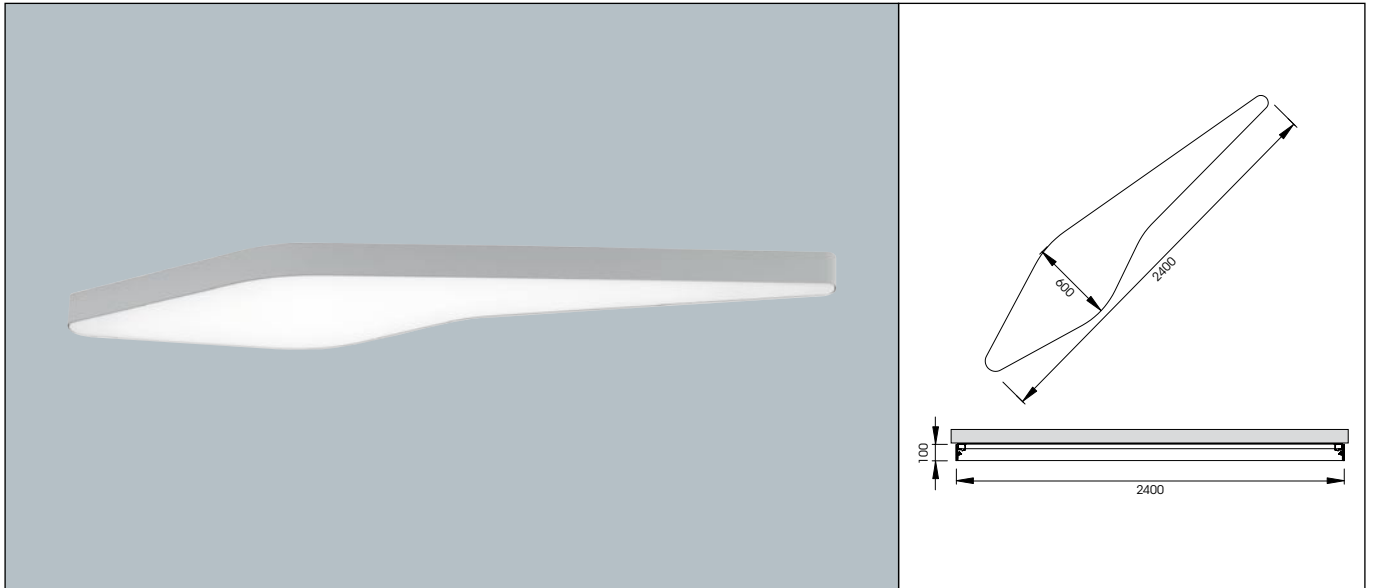

## LUMEO®-O

LUMEO®-O ist eine LED-Flächenleuchte, welche in Form und Größe variieren kann. „O“ steht für organisch und bedeutet, dass verschiedene Formen realisierbar sind. LUMEO®-O kann als Anbau- oder Pendelleuchte montiert werden.

**Material:**

Grundkörper [Beschaltungseinheit] aus Stahlblech.

Abdeckrahmen aus Aluminium, bespannt mit DUROSATIN®

**Größe:**

2400x600x100mm.

Andere Formen und Größen auf Anfrage

**Farbe:**

Silber.

LUMEO®-O can be installed as a surface-mounted or suspended light.

**Material:**

Base element [switch unit] made of sheet steel.

Masking frame made of aluminium, covered with DUROSATIN®

**Dimensions:**

2400x600x100mm.

Other shapes and sizes available on request

**Colour:**

Silver.

Other colours available on request

**Lamp:**

Available on request

*LUMEO®-O désigne une surface lumineuse à LED dont la forme et les dimensions peuvent varier. Le «O» signifie organique et donc la possibilité de réaliser des formes diverses.*