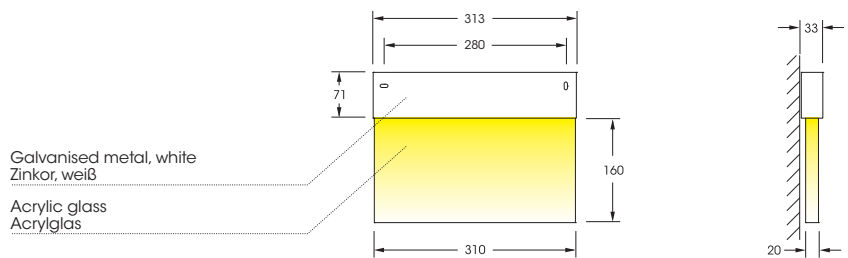

E SICUROLUX®-ES is an LED signal light for flush mounting and surface mounting. The very flat casing makes mounting possible even in constricted spaces. A direction-independent configuration is possible due to the universally applicable acrylic glass with suitable pictogram. Despite the very small dimensions, this signal light meets current standards [EN 1838, VKF]. The light is highly suitable for use in modern, minimalist architecture.

F SICUROLUX®-ES est un luminaire de signalisation à DEL pour montage encastré ou en saillie. Le boîtier très plat peut être monté même si l'espace disponible est très réduit. Le verre acrylique universellement utilisable et équipé du pictogramme respectif, permet un montage indépendant de la direction. Malgré ses dimensions très réduites, ce luminaire de signalisation correspond aux normes actuellement en vigueur [EN 1838, VKF]. Ce luminaire convient parfaitement à une utilisation dans une architecture moderne et minimaliste.

**Flush mounting
Unterputz**

**Ceiling
Decke**

**Wall
Wand**

NL-45.0035-E
[Typ S11-E]

NL-45.0055-E
[Typ S12-E]

NL-45.0095-E
[Typ S14-E]

Version Art. No.	SICUROLUX®-ES Flush mounting NL-34.4632-3	SICUROLUX®-ES Ceiling NL-34.4612-3	SICUROLUX®-ES Wall NL-34.4642-3
Frame	Galvanised metal white	Galvanised metal white	Galvanised metal white
Glass	Acrylic glass transparent	Acrylic glass transparent	Acrylic glass transparent
LED	12x0,5W LED incl.	12x0,5W LED incl.	12x0,5W LED inclus
Power supply	230V / 50Hz	230V / 50Hz	230V / 50Hz
Power consumption	D=12VA B=5VA N=12VA*	D=12VA B=5VA N=12VA*	D=12VA B=5VA N=12VA*
LxWxH	Glass: 310x20x160mm	Glass: 310x20x160mm	Glass: 310x20x160mm
Mode	B+D 3h	B+D 3h	B+D 3h
Test equipment	With self-test	With self-test	With self-test
Protection	IP 20	IP 20	IP 20