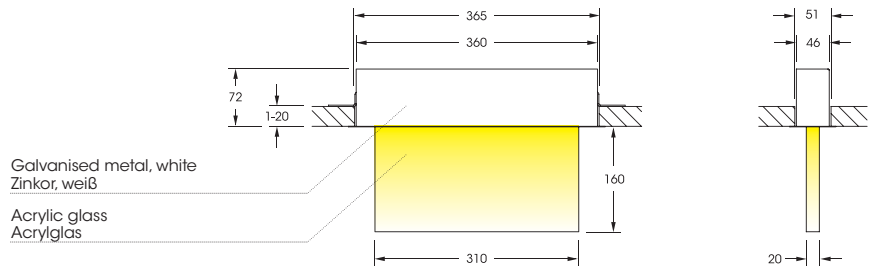

**Flush mounting
Unterputz**