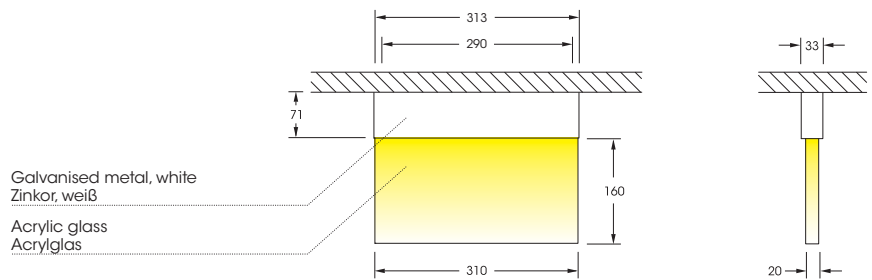

**Ceiling
Decke**