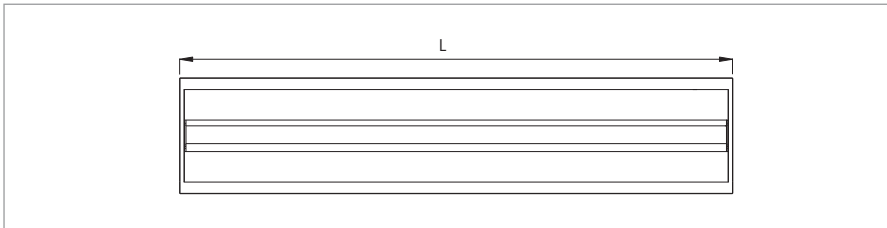

Direkt strahlende Einbauleuchte mit Prismenglas-Abdeckung.

Recessed mounted luminaire, direct light technology with prismatic diffusor.

Luminaire encastré, rayonnement direct avec diffuseur en version prismatique.

Art. Nr.		L [mm]	B [mm]	H [mm]
secura/114-P	1 x 14W FH / 1 x 24W FQ T5	590	249	38
secura/121-P	1 x 21W FH / 1 x 39W FQ T5	890	249	38
secura/128-P	1 x 28W FH / 1 x 54W FQ T5	1190	249	38
secura/135-P	1 x 35W FH / 1 x 80W FQ T5	1490	249	38