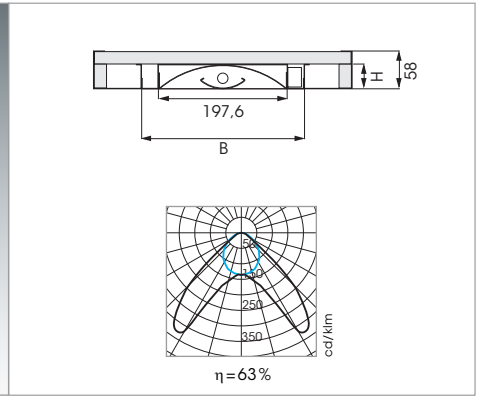

SECURA

Direkt strahlende Einbauleuchte mit Spiegel- und Sekundär-Reflektor.

Recessed mounted luminaire, direct light technology, with mirror reflector and secondary reflector.

Luminaire encastré, rayonnement direct avec réflecteur miroir et réflecteur secondaire.

Art. Nr.		L [mm]	B [mm]	H [mm]
secura/114-RG	1 x 14W FH / 1 x 24W FQ T5	590	249	38
secura/121-RG	1 x 21W FH / 1 x 39W FQ T5	890	249	38
secura/128-RG	1 x 28W FH / 1 x 54W FQ T5	1190	249	38
secura/135-RG	1 x 35W FH / 1 x 80W FQ T5	1490	249	38

Direkt strahlende Einbauleuchte mit weißem Reflektor und Sekundär-Reflektor.

Recessed mounted luminaire, direct light technology, with white reflector and secondary reflector.

Luminaire encastré, rayonnement direct avec réflecteur blanc et réflecteur secondaire.

Art. Nr.		L [mm]	B [mm]	H [mm]
secura/114-RW	1 x 14W FH / 1 x 24W FQ T5	590	249	38
secura/121-RW	1 x 21W FH / 1 x 39W FQ T5	890	249	38
secura/128-RW	1 x 28W FH / 1 x 54W FQ T5	1190	249	38
secura/135-RW	1 x 35W FH / 1 x 80W FQ T5	1490	249	38