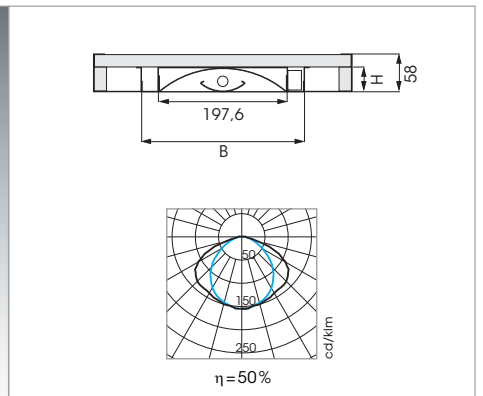

Art. Nr.		L [mm]	B [mm]	H [mm]
secura/114-OP	1 x 14 W FH / 1 x 24 W FQ T5	590	249	38
secura/121-OP	1 x 21 W FH / 1 x 39 W FQ T5	890	249	38
secura/128-OP	1 x 28 W FH / 1 x 54 W FQ T5	1190	249	38
secura/135-OP	1 x 35 W FH / 1 x 80 W FQ T5	1490	249	38

Art. Nr.		L [mm]	B [mm]	H [mm]
secura/114-RG	1 x 14W FH / 1 x 24W FQ T5	590	249	38
secura/121-RG	1 x 21W FH / 1 x 39W FQ T5	890	249	38
secura/128-RG	1 x 28W FH / 1 x 54W FQ T5	1190	249	38
secura/135-RG	1 x 35W FH / 1 x 80W FQ T5	1490	249	38

Art. Nr.		L [mm]	B [mm]	H [mm]
secura/114-RW	1 x 14W FH / 1 x 24W FQ T5	590	249	38
secura/121-RW	1 x 21W FH / 1 x 39W FQ T5	890	249	38
secura/128-RW	1 x 28W FH / 1 x 54W FQ T5	1190	249	38
secura/135-RW	1 x 35W FH / 1 x 80W FQ T5	1490	249	38