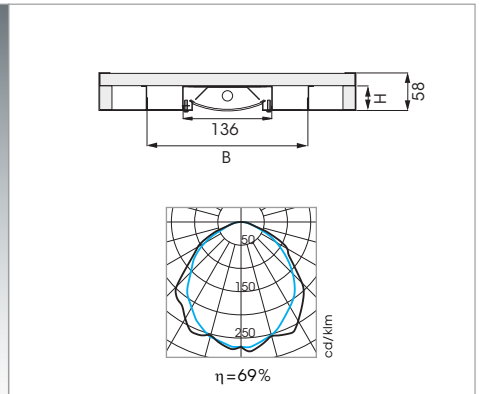

Direkt strahlende Einbauleuchte mit Prismenglas-Abdeckung.

Recessed mounted luminaire, direct light technology with prismatic diffusor.

Luminaire encastré, rayonnement direct avec diffuseur en version prismatique.

Art. Nr.		L [mm]	B [mm]	H [mm]
secura/114-P	1 x 14W FH / 1 x 24W FQ T5	590	249	38
secura/121-P	1 x 21W FH / 1 x 39W FQ T5	890	249	38
secura/128-P	1 x 28W FH / 1 x 54W FQ T5	1190	249	38
secura/135-P	1 x 35W FH / 1 x 80W FQ T5	1490	249	38