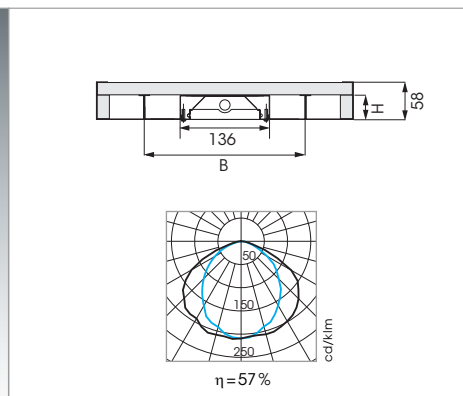

Art. Nr.		L [mm]	B [mm]	H [mm]
secura/114-P	1 x 14W FH / 1 x 24W FQ T5	590	249	38
secura/121-P	1 x 21W FH / 1 x 39W FQ T5	890	249	38
secura/128-P	1 x 28W FH / 1 x 54W FQ T5	1190	249	38
secura/135-P	1 x 35W FH / 1 x 80W FQ T5	1490	249	38