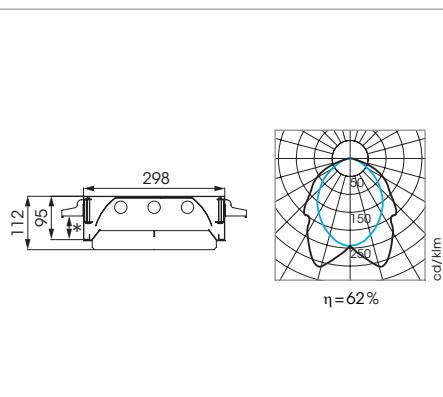

Anbauleuchte mit Rinnenspiegel. Ballwurfsichere Ausführung nach DIN 18032. Gehäuse Zinkor weiß thermolackiert mit Anschlussklemme 5x1,5mm². Lichttechnik tief [AT], breit [AB] oder asymmetrisch strahlend [AA].

Surface mounted luminaire with trough mirror. Impact resistant version acc. DIN 18032. Housing in galvanized steel, white thermocoated with terminal 5x1.5mm². Long [AT], broad [AB] or asymmetrical beam light [AA] distribution.

Luminaire apparent avec miroir de caniveau. Version résistante aux impacts suiv. DIN 18032. Corps en acier galvanisé thermolaqué avec borne de raccordement 5x1,5mm². Distribution lumineuse à faisceau long [AT], large [AB] ou asymétrique [AA].

Art. No.			L [mm]	B [mm]	H [mm]
ZIL 100-358-01AT	3x58W T26	EVG	1548	298	95
ZIL 100-358-01AB	3x58W T26	EVG	1548	298	95
ZIL 100-358-01AS	3x58W T26	EVG	1548	298	95
ZIL 100-380-01AT	3x80W T5	EVG	1548	298	95
ZIL 100-380-01AB	3x80W T5	EVG	1548	298	95
ZIL 100-380-01AS	3x80W T5	EVG	1548	298	95