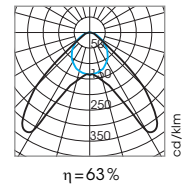

Art. Nr.		L [mm]	B [mm]	H [mm]
secura/114-RG	1 x 14W FH / 1 x 24W FQ T5	590	249	38
secura/121-RG	1 x 21W FH / 1 x 39W FQ T5	890	249	38
secura/128-RG	1 x 28W FH / 1 x 54W FQ T5	1190	249	38
secura/135-RG	1 x 35W FH / 1 x 80W FQ T5	1490	249	38

Direkt strahlende Einbauleuchte mit Spiegel- und Sekundär-Reflektor.