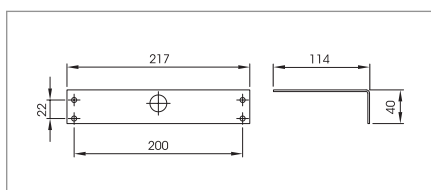

NL-45.0094-E

[Typ Q14-E]

MONTAGEARTEN

Typ WL

Typ WR

Typ D

Typ B

WAND AUSLEGER [SEPARAT BESTELLEN]