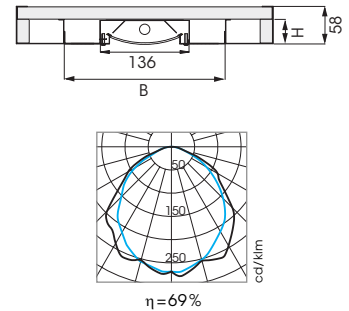

LEUCHTEN

SECURA

Art. Nr.		L [mm]	B [mm]	H [mm]
secura/114-P	1 x 14W FH / 1 x 24W FQ T5	590	249	38
secura/121-P	1 x 21W FH / 1 x 39W FQ T5	890	249	38
secura/128-P	1 x 28W FH / 1 x 54W FQ T5	1190	249	38
secura/135-P	1 x 35W FH / 1 x 80W FQ T5	1490	249	38