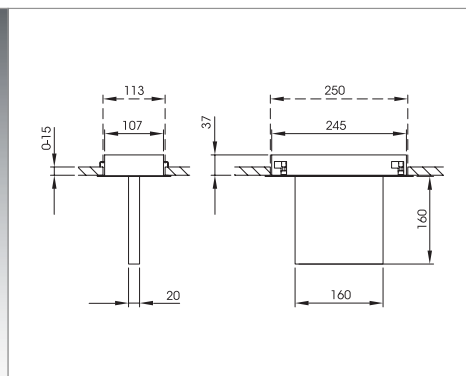

LEUCHTEN

SICUROLUX-E

Art. Nr.*	Montage		Betriebsart	Test-Ausrüstung
NL-34.4622-3	Einbau	LED	B+D 3h	
NL-34.4627	Einbau	LED	N	-

*=Piktogramm bei Bestellung separat angeben

Hinweisleuchte oder Sicherheitsleuchte für die Kennzeichnung von Rettungswegen.