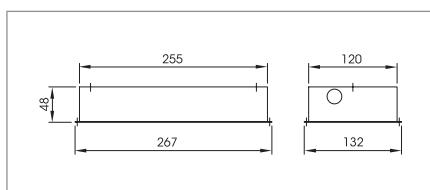

EINBETONIERGEHÄUSE [SEPARAT BESTELLEN]