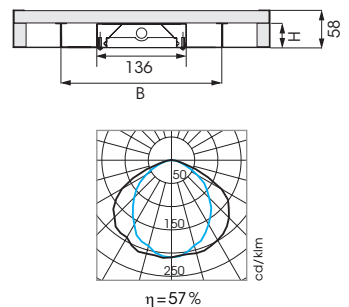

Art. Nr.		L [mm]	B [mm]	H [mm]
secura/114-LR	1 x 14W FH / 1 x 24W FQ T5	590	249	38
secura/121-LR	1 x 21W FH / 1 x 39W FQ T5	890	249	38
secura/128-LR	1 x 28W FH / 1 x 54W FQ T5	1190	249	38
secura/135-LR	1 x 35W FH / 1 x 80W FQ T5	1490	249	38

Direkt stahlende Einbauleuchte mit Lamellenraster.