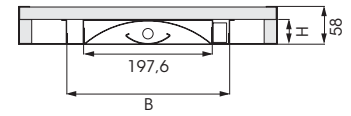

Art. Nr.		L [mm]	B [mm]	H [mm]
secura/114-RG	1 x 14W FH / 1 x 24W FQ T5	590	249	38
secura/121-RG	1 x 21W FH / 1 x 39W FQ T5	890	249	38
secura/128-RG	1 x 28W FH / 1 x 54W FQ T5	1190	249	38
secura/135-RG	1 x 35W FH / 1 x 80W FQ T5	1490	249	38

Direkt strahlende Einbauleuchte mit Spiegel- und Sekundär-Reflektor.