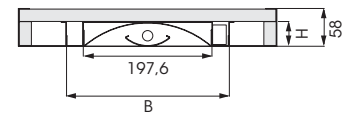

Art. Nr.		L [mm]	B [mm]	H [mm]
secura/114-RW	1 x 14W FH / 1 x 24W FQ T5	590	249	38
secura/121-RW	1 x 21W FH / 1 x 39W FQ T5	890	249	38
secura/128-RW	1 x 28W FH / 1 x 54W FQ T5	1190	249	38
secura/135-RW	1 x 35W FH / 1 x 80W FQ T5	1490	249	38

Direkt strahlende Einbauleuchte mit weißem Reflektor und Sekundär-Reflektor.