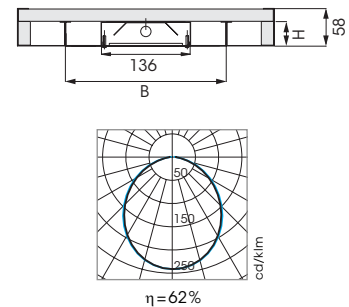

Art. Nr.		L [mm]	B [mm]	H [mm]
secura/114-OP	1 x 14W FH / 1 x 24W FQ T5	590	249	38
secura/121-OP	1 x 21W FH / 1 x 39W FQ T5	890	249	38
secura/128-OP	1 x 28W FH / 1 x 54W FQ T5	1190	249	38
secura/135-OP	1 x 35W FH / 1 x 80W FQ T5	1490	249	38

Direkt strahlende Einbauleuchte mit opaler Diffusorscheibe.