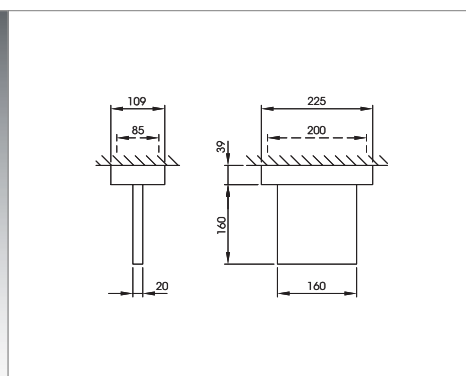

Art. Nr.*	Montage		Betriebsart	Test-Ausrüstung
NL-34.4602-3	Decke/Wand	LED	B+D 3h	
NL-34.4607	Decke/Wand	LED	N	-

*=Piktogramm bei Bestellung separat angeben

Hinweisleuchte oder Sicherheitsleuchte für die Kennzeichnung von Rettungswegen.

Gehäuse:	Zincor weiß
Glas:	Acrylglas klar
Brenndauer:	3h
Umgebungs-temperatur:	0-30 °C
Lampe:	36xLED inkl.
Schutz:	IP 20/Schutzklasse I
Erkennungsweite:	30m EN 1838
	15m VKF
Elektrischer Anschluss:	230V/50Hz
Leistungsaufnahme:	Betriebsart D=6VA Betriebsart B=3VA Betriebsart N=5VA
Betriebsarten:	D=Dauerschaltung [Netz/Not] B=Bereitschaftsschaltung [nur Not] N=Netzbetrieb [ohne Notlichtelement]

Testeinrichtung:
Leuchte mit oder ohne vollautomatischem Selbsttest.

Der vollautomatische Selbsttest prüft autonom die Betriebsbereitschaft der Notleuchte.

Zentrale Überwachung auf Anfrage.

Notleuchten mit integrierter Kommunikation [BUS-System] leiten die Prüfergebnisse an eine zentrale Erfassungsstelle weiter.