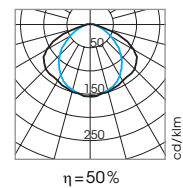

Art. Nr.		L [mm]	B [mm]	H [mm]
secura/114-RW	1 x 14W FH / 1 x 24W FQ T5	590	249	38
secura/121-RW	1 x 21W FH / 1 x 39W FQ T5	890	249	38
secura/128-RW	1 x 28W FH / 1 x 54W FQ T5	1190	249	38
secura/135-RW	1 x 35W FH / 1 x 80W FQ T5	1490	249	38

Direkt strahlende Einbauleuchte mit weißem Reflektor und Sekundär-Reflektor.