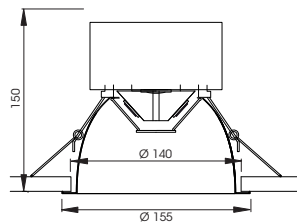

# PUNTEO®-P155

PUNTEO®-P155 | Leistungsstarke LED-Milieuleuchte  
PUNTEO®-P155 | Luminaire d'ambiance à DEL puissant