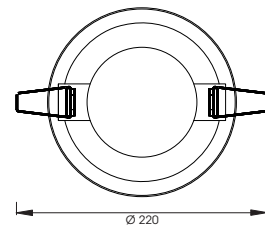

# PUNTEO®-P155

PUNTEO®-P155 | Leistungsstarke LED-Milieuleuchte  
PUNTEO®-P155 | Luminaire d'ambiance à DEL puissant