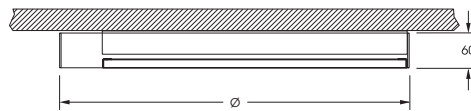

**E** LUMEO®-X from the LUMEO® family sets special accents. Its eccentric circular shape, low mounting height of only 60mm and frame available in different colours provide special effects in interior design. A particular feature of our LUMEO® elements is the DUROSATIN® cover, a flexible, tear-resistant material giving the lights their flat and lively character [fire protection class B1, non-flammable]. As a function of demand, room height and light colour, we will plan and execute your LUMEO® individually for your project.

**F** LUMEO®-X de la famille LUMEO® pose des accents qui sortent de l'ordinaire. Sa forme circulaire excentrique, la hauteur de montage réduite de seulement 60mm et le cadre disponible en différentes couleurs permettent de générer des effets particuliers dans l'aménagement intérieur. Une caractéristique particulière de nos éléments LUMEO® est le finissage en DUROSATIN®, un matériau flexible indéchirable conférant aux luminaires un aspect vivant et de grande étendue [classe de protection incendie B1, difficilement inflammable]. Nous réalisons volontiers un système LUMEO® personnalisé pour votre projet en fonction de vos exigences, de la hauteur de la pièce et de la tonalité de lumière souhaitée.

Pendant luminaire  
Pendelleuchte

Optional: Steel cable suspension  
Optional: Stahlseilabhängung

DUROSATIN®

4000K  
[3000K]

IP 20

Silver  
Silber

Surface mounted luminaire  
Anbauleuchte

<b>Version</b>	<b>LUMEO®-X   954 mm [∅]</b>
<b>Art. No.</b>	<b>LUM-X0900 401-002</b>
<b>Surface</b>	Silver
<b>LED</b>	111 W
<b>Light colour</b>	4000 K [3000 K]
<b>Power supply</b>	230 V / 50 Hz
<b>Light distribution</b>	Wide beam
<b>∅ / H</b>	954 mm / 60 mm
<b>Luminance</b>	2000 cd/m <sup>2</sup>
<b>Possible drivers</b>	Inclusive
<b>Optional</b>	Steel cable suspension