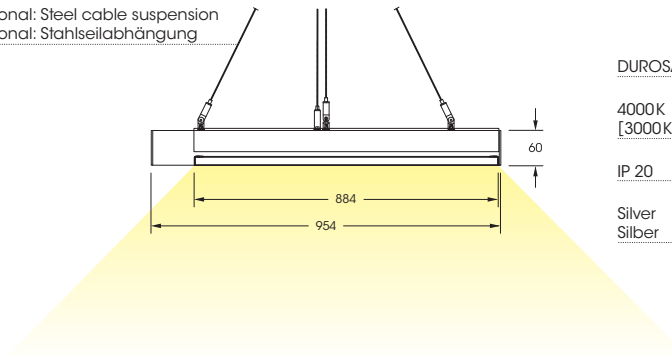

Foto: durlum

Design: Kraussprojects

**D** LUMEO®-X aus der LUMEO® Familie setzt besondere Akzente. Durch ihre exzentrische Kreisform, die geringe Aufbauhöhe von nur 60mm und den in verschiedenen Farben erhältlichen Rahmen können besondere Effekte in der Raumgestaltung erzielt werden. Besonderes Merkmal unserer LUMEO®-Elemente ist die Abdeckung aus DUROSATIN®, einem flexiblen und reißfesten Material, das den Leuchten ihren flächigen und lebendigen Charakter verleiht [Brandenschutzklasse B1, schwer entflammbar]. Abhängig von Anspruch, Raumhöhe und Lichtfarbe planen und realisieren wir LUMEO® individuell für Ihr Projekt.

**E** LUMEO®-X from the LUMEO® family sets special accents. Its eccentric circular shape, low mounting height of only 60mm and frame available in different colours provide special effects in interior design. A particular feature of our LUMEO® elements is the DUROSATIN® cover, a flexible, tear-resistant material giving the lights their flat and lively character [fire protection class B1, non-flammable]. As a function of demand, room height and light colour, we will plan and execute your LUMEO® individually for your project.

Pendant luminaire  
Pendelleuchte

Optional: Steel cable suspension  
Optional: Stahlseilabhängung

DUROSATIN®

4000K  
[3000K]

IP 20

Silver  
Silber

Surface mounted luminaire  
Anbauleuchte

<b>Version</b>	<b>LUMEO®-X   954 mm [∅]</b>
<b>Art. No.</b>	<b>LUM-X0900 401-002</b>
<b>Surface</b>	Silver
<b>LED</b>	111 W
<b>Light colour</b>	4000 K [3000 K]
<b>Power supply</b>	230 V / 50 Hz
<b>Light distribution</b>	Wide beam
<b>∅ / H</b>	954 mm / 60 mm
<b>Luminance</b>	2000 cd/m <sup>2</sup>
<b>Possible drivers</b>	Inclusive
<b>Optional</b>	Steel cable suspension