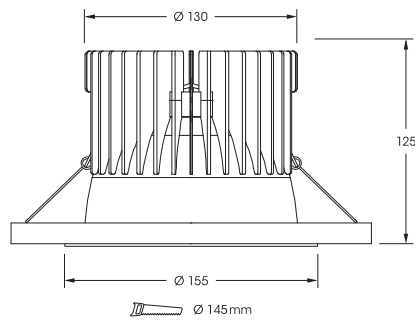

Order
Page:

74

Driver
Page:

72

PUNTEO®-P155

Version

Art. No.

Surface

LED

Light colour

Power supply

Light distribution

Ø / H

Cut-out [Ø / H]

Possible drivers

PUNTEO®-P155 | Unicolour

PUN P155-036 W3-01

Aluminium silky lustre

2x18W

3000K [4000K]

700mA

2x35°

155mm / 120mm

145mm / 125mm

2xZ-2, 2xZ-7, 2xZ-8

PUNTEO®-P155 | Multicolour

PUN P155-036 W0-01

Aluminium silky lustre

2x18W

3000K / 5000K

[2700K / 4000K, 3000K / 4000K]

700mA

2x35°

155mm / 120mm

145mm / 125mm

2xZ-2, 2xZ-7, 2xZ-8