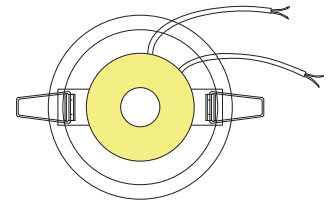

F Les luminaires PUNTEO®-P155 posent des accents de haute luminosité dans l'espace. Grâce à notre commande de contrôle du milieu externe, les luminaires PUNTEO®-P155 peuvent apporter une note supplémentaire à l'ambiance existante [pendant la journée: de la lumière avec tonalité de lumière froide, et le soir, de la lumière avec tonalité de lumière chaude]. La chaleur du spot n'est pas diffusée dans la pièce, mais dans l'espace creux du plafond, si bien que l'espace utile ne subit pas d'augmentation de sa température ambiante. Le rendement ainsi que la puissance lumineuse de ce spot économique sont élevés.

Order
Page:

74

Driver
Page:

72

PUNTEO®-P155

Version

Art. No.

Surface

LED

Light colour

Power supply

Light distribution

Ø / H

Cut-out [Ø / H]

Possible drivers

PUNTEO®-P155 | Unicolour