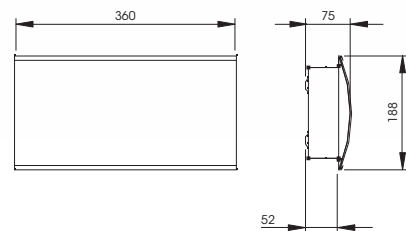

SICUROLUX-NT-LED

SICUROLUX-NT-LED | Rahmenlose LED Notleuchte
SICUROLUX-NT-LED | Eclairage de secours à DEL sans cadre