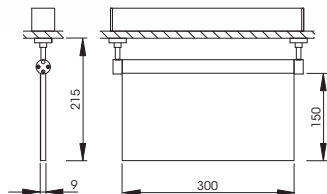

SICUROLUX-D-LED

SICUROLUX-D-LED | LED Notleuchte in schlichtem Design für homogene Ausleuchtung
SICUROLUX-D-LED | Eclairage de secours à DEL au design épuré pour un éclairage homogène