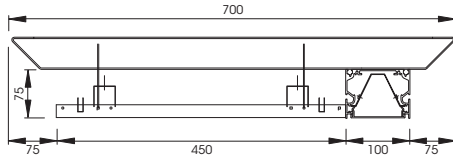

STAR 3® MIT OMEGA 76

STAR 3® mit OMEGA 76 | Multifunktionslichtkanal mit LED, integriert in Linearrasterdecke
STAR 3® avec OMEGA 76 | Système multifonction de rail de tube d'illumination à DEL intégré dans un plafond à trame linéaire