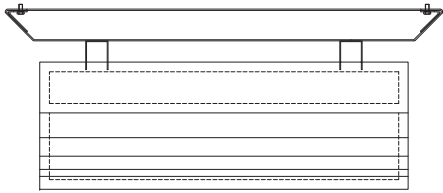

POLYLAM MIT TALILUX®

POLYLAM mit TALILUX® | Vertikallamellensystem – Lineares Design für Licht und Akustik
POLYLAM avec TALILUX® | Système à lames verticales – design linéaire pour l'éclairage et l'acoustique