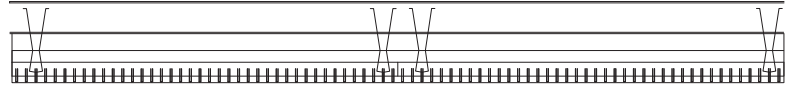

STAR 3® MIT OMEGA 76

STAR 3® mit OMEGA 76 | Multifunktionslichtkanal mit LED, integriert in Linearrasterdecke
STAR 3® avec OMEGA 76 | Système multifonction de rail de tube d'illumination à DEL intégré dans un plafond à trame linéaire