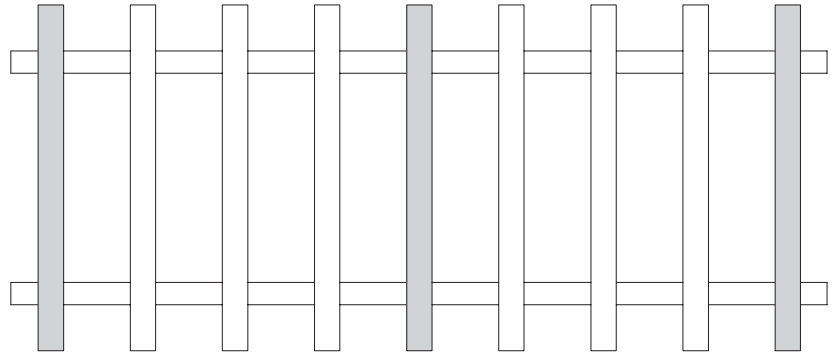

POLYLAM MIT TALILUX®

POLYLAM mit TALILUX® | Vertikallamellensystem – Lineares Design für Licht und Akustik
POLYLAM avec TALILUX® | Système à lames verticales – design linéaire pour l'éclairage et l'acoustique