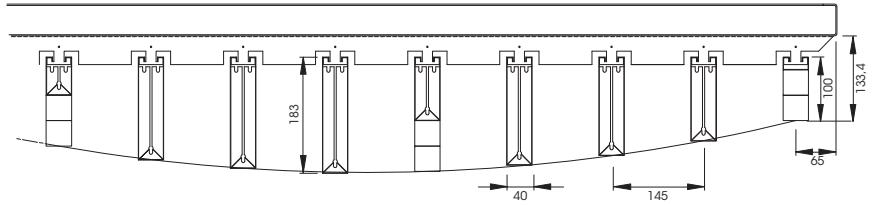

POLYLAM MIT TALILUX®

POLYLAM mit TALILUX® | Vertikallamellensystem – Lineares Design für Licht und Akustik
POLYLAM avec TALILUX® | Système à lames verticales – design linéaire pour l'éclairage et l'acoustique