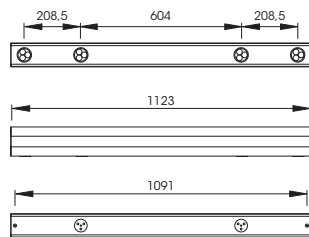

TANGENTA®-H86

TANGENTA®-H86 | LED Pendelleuchte in modernem Design mit angeleuchteten Glassegmenten
TANGENTA®-H86 | Suspension à DEL au design moderne avec des segments en verre éclairés