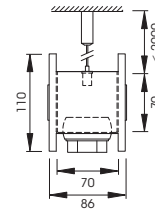

TANGENTA®-H86

TANGENTA®-H86 | LED Pendelleuchte in modernem Design mit angeleuchteten Glassegmenten
TANGENTA®-H86 | Suspension à DEL au design moderne avec des segments en verre éclairés