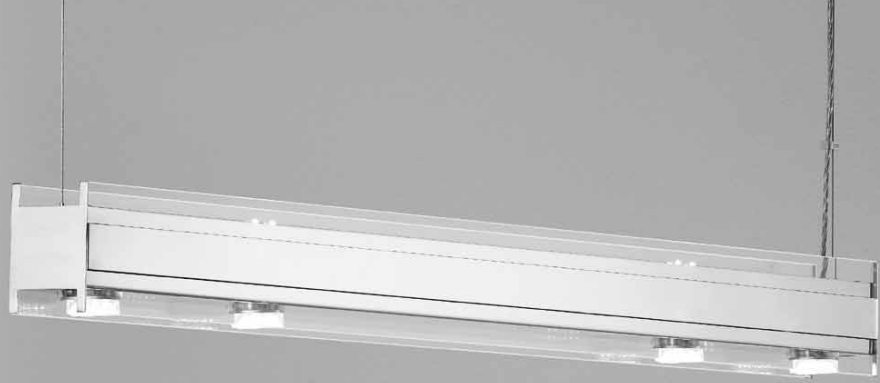

PUNTEO®-P120

PUNTEO®-P120 | Moderne und leistungsstarke Einbauleuchte mit LED
PUNTEO®-P120 | Luminaire encastrable à DEL moderne et puissant

OMEGA 82

OMEGA 82 | Kompakte LED Lichtlinie für gleichmässige Wandbeleuchtung
OMEGA 82 | Ligne lumineuse compacte à DEL pour un éclairage mural homogène