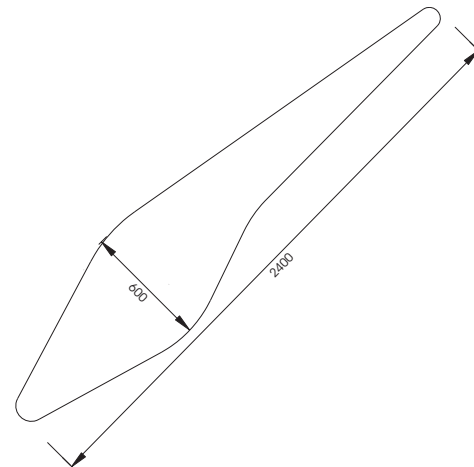

LUMEO®-O

LUMEO®-O | Flächenleuchte in organischer Form mit hochwertiger DUROSATIN® Spannabdeckung
LUMEO®-O | Surfaces lumineuses organiques avec diffuseur à ressorts DUROSATIN® de grande qualité