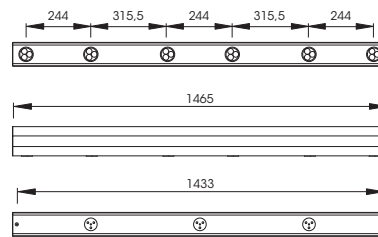

TANGENTA®-H86

TANGENTA®-H86 | LED Pendelleuchte in modernem Design mit angeleuchteten Glassegmenten
TANGENTA®-H86 | Suspension à DEL au design moderne avec des segments en verre éclairés