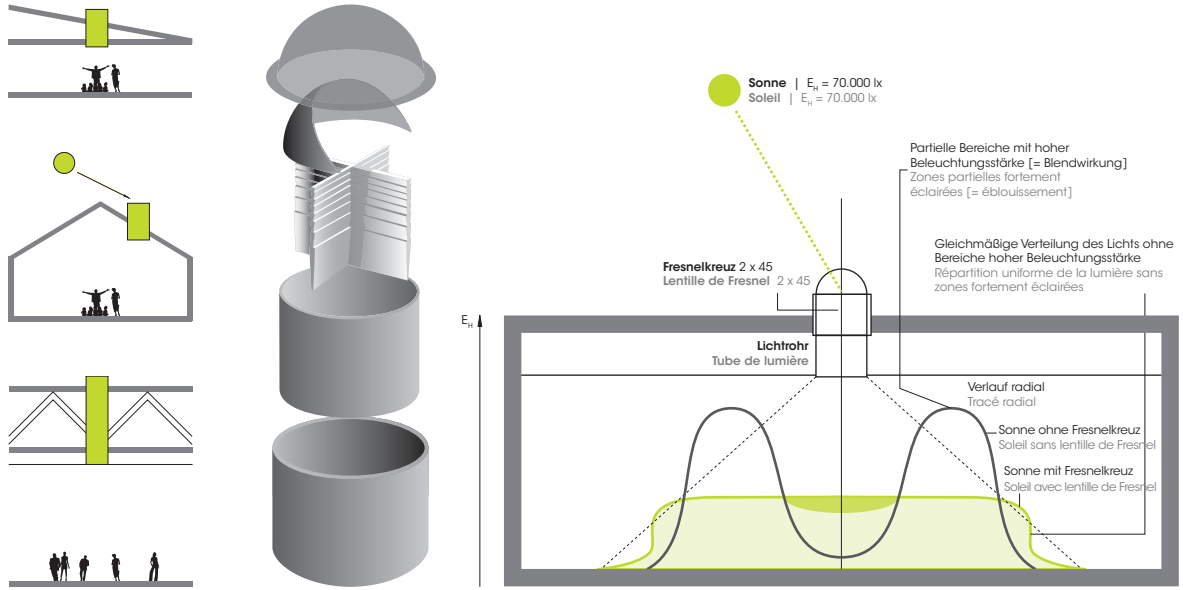

Ø 300

60

TOMEO-R® mit LUMEO®-R | Optisch ansprechende und akustisch wirksame Decke-Licht-Kombination mit LED
TOMEO-R® avec LUMEO®-R | Combinaison esthétique et à effet acoustique plafond-éclairage à DEL

LIGHT PIPE

LIGHT PIPE | Tageslichtsystem mit Fresnelkreuz für optimale Lichtverhältnisse
 LIGHT PIPE | Système de lumière du jour avec lentille de Fresnel pour une ambiance lumineuse optimale

LUMEO®-O

LUMEO®-O | Flächenleuchte in organischer Form mit hochwertiger DUROSATIN® Spannabdeckung
LUMEO®-O | Surfaces lumineuses organiques avec diffuseur à ressorts DUROSATIN® de grande qualité