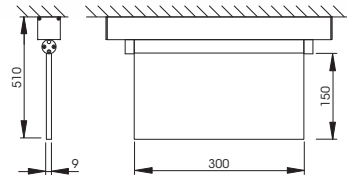

SICUROLUX-D-LED

SICUROLUX-D-LED | LED Notleuchte in schlichtem Design für homogene Ausleuchtung
SICUROLUX-D-LED | Eclairage de secours à DEL au design épuré pour un éclairage homogène