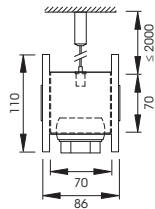

TANGENTA®-H86

TANGENTA®-H86 | LED Pendelleuchte in modernem Design mit angeleuchteten Glassegmenten
TANGENTA®-H86 | Suspension à DEL au design moderne avec des segments en verre éclairés