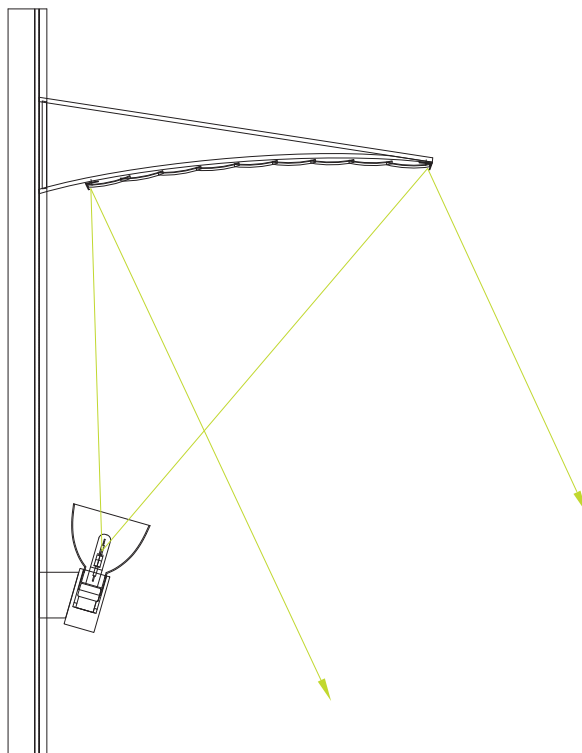

RELUME®

RELUME® | Formal reduzierte Stehleuchte mit Sekundärreflektor für die zonale Beleuchtung – Minergie zertifiziert
RELUME® | Lampadaire aux formes épurées avec réflecteur secondaire pour l'éclairage zonal – certifié Minergie