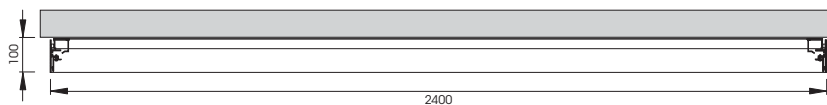

LUMEO®-O

LUMEO®-O | Flächenleuchte in organischer Form mit hochwertiger DUROSATIN® Spannabdeckung
LUMEO®-O | Surfaces lumineuses organiques avec diffuseur à ressorts DUROSATIN® de grande qualité