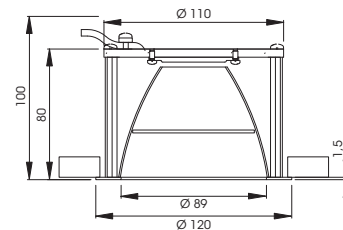

PUNTEO®-P120

PUNTEO®-P120 | Moderne und leistungsstarke Einbauleuchte mit LED
PUNTEO®-P120 | Luminaire encastrable à DEL moderne et puissant