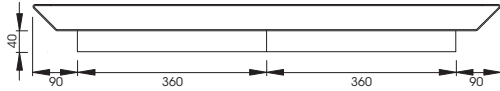

METALLDECKE MIT PUNTEO®-N

Variante 5x5
Variante 5x5

Variante 1x5
Variante 1x5

Variante mit Langloch:
einstellbare Ausstrahlung
z.B. für Wandbeleuchtung
Variante avec ouverture oblongue:
diffusion lumineuse réglable
par ex. pour un éclairage mural