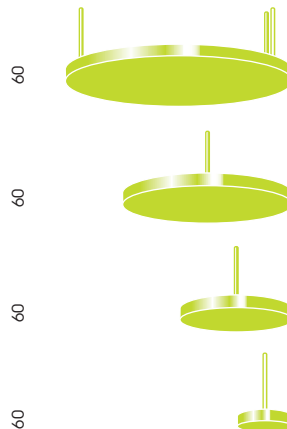

Ø 1200

60

Ø 900

60

Ø 600

60

Ø 300

60

TOMEO-R® mit LUMEO®-R | Optisch ansprechende und akustisch wirksame Decke-Licht-Kombination mit LED
TOMEO-R® avec LUMEO®-R | Combinaison esthétique et à effet acoustique plafond-éclairage à DEL