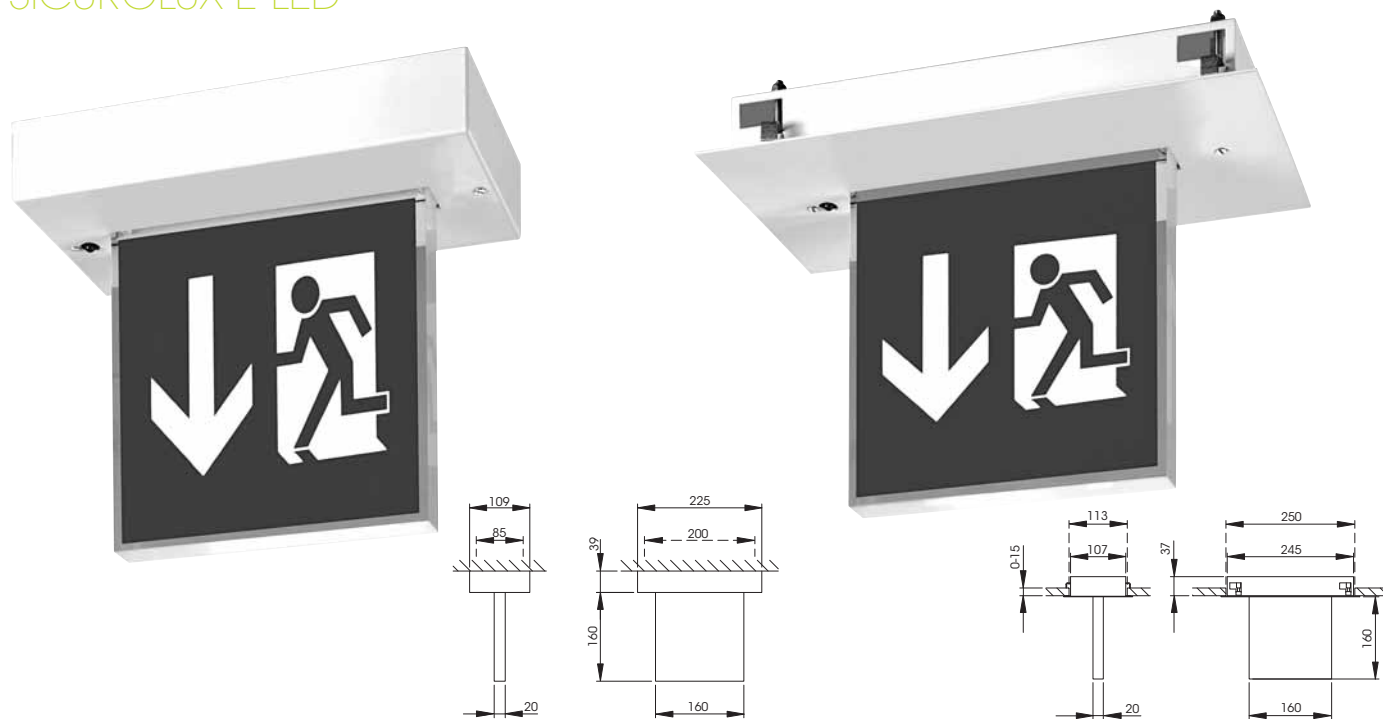

SICUROLUX-E-LED

SICUROLUX-E-LED | Universell einsetzbare LED Notleuchte

SICUROLUX-E-LED | Eclairage de secours à DEL d'utilisation universelle