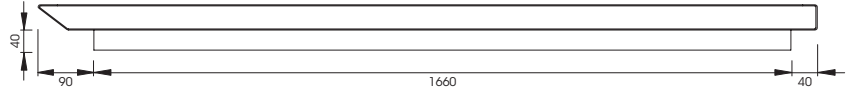

METALLDECKE MIT PUNTEO®-N

Variante 5x5
Variante 5x5

Variante 1x5
Variante 1x5

Variante mit Langloch:
einstellbare Ausstrahlung
z.B. für Wandbeleuchtung
Variante avec ouverture oblongue:
diffusion lumineuse réglable
par ex. pour un éclairage mural