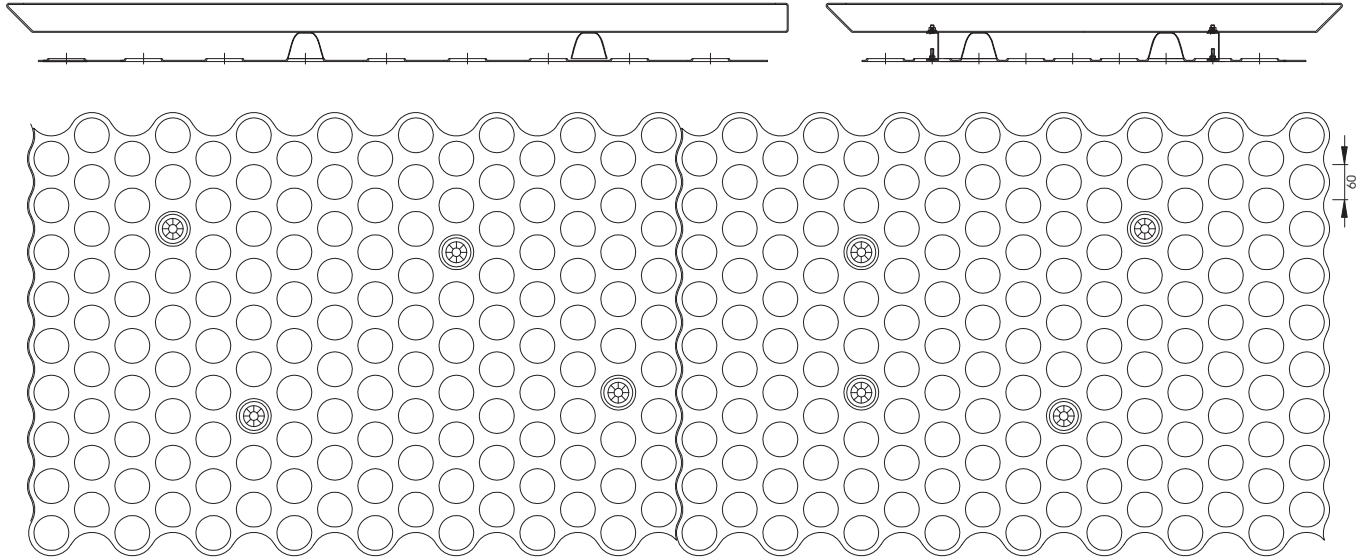

LOOP® MIT PUNTEO®-J

LOOP® mit PUNTEO®-J | Akustisch wirksame Deckenelemente mit integrierter LED-Lichtlösung
LOOP® avec PUNTEO®-J | Éléments de plafond à effet acoustique avec solution d'éclairage à DEL intégrées