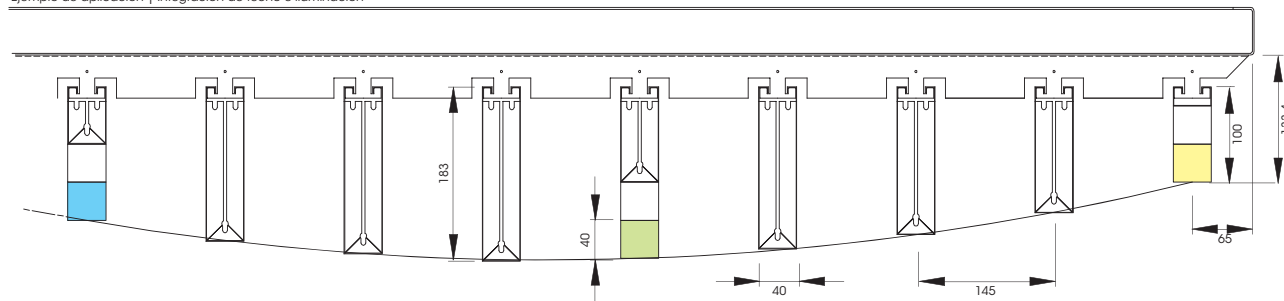

TALILUX®

Haz de luz arquitectónico

Equipado con una novedosa tecnología LED, TALILUX® satisface todas las exigencias de la técnica de iluminación moderna de la arquitectura actual. TALILUX® seduce con su diseño elegante y sobrio, proyectando la luz hacia abajo y también hacia los lados [o alternativamente, solo hacia abajo]. Es posible integrar controles de luz para el dinamismo cromático.

El perfil tiene una dimensión de 40x80mm y los componentes de iluminación de 40x40mm.

TALILUX® se integra perfectamente en los sistemas de techado durlum, especialmente en los techos de láminas POLYLAM.

Ventajas

- Iluminación uniforme, con dinamismo cromático regulable
- El flujo luminoso se modifica gradualmente, la longitud de las luminarias es regulable
- Requiere poco mantenimiento
- Montaje sencillo

durlum GmbH
An der Wiese 5
D-79650 Schopfheim

T +49 (0) 76 22 | 39 05-0
F +49 (0) 76 22 | 39 05-42
E info@durlum.com
I www.durlum.com

Ejemplo de aplicación | Integración de techo e iluminación

Datos técnicos preliminares. Nos reservamos el derecho de realizar cambios en las medidas y en la construcción. No se descartan errores. Todos los derechos reservados.